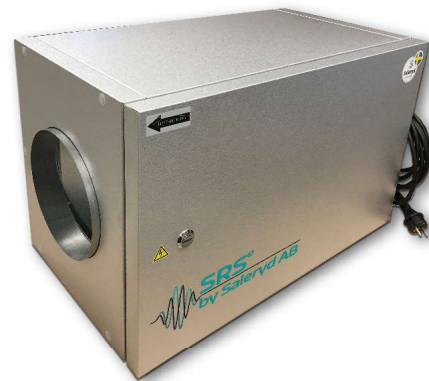

## Användningsområde

Radonsug SRS är särskilt avsedd för sanering av radon eller undertrycksventilation i hus med grundkonstruktioner med källare eller platta på mark. SRS har stor flödeskapacitet och är därför särskilt lämpad då fyllnadsmaterialen under husets grundplatta förväntas vara av dränerande material (makadam, singel, dräneringsgrus) och därmed inte kräver mottryck över 600 Pa. SRS maskinerna är energieffektiva, har mycket låg ljudnivå och kan installeras i boendemiljö.

## Funktion och egenskaper

- för tryck upp till 600 Pa eller flöden upp till 0,3 m<sup>3</sup>/s (1 100 m<sup>3</sup>/h)
- välj mellan basmodell eller avancerad reglering för optimal driftsekonomi
- anslutningsdiameter  $\varnothing$  125-200 mm
- EC motor med låg energiförbrukning, uppfyller energikrav ErP 2018
- låg ljudnivå med gediget ljudisolerat hölje
- kan monteras vertikalt eller horisontellt oberoende av position
- alternativ med fästörön eller väggskena förenklar installationen
- snabb att installera och enkel att ställa in
- kan kompletteras med inbyggt förfilter

## SRSA - Basmodell, för flöden upp till 0,2m<sup>3</sup>/s

- inbyggt grovfilter som tillval
- färdigkopplad med 3 m gummikabel och stickpropp för vägguttag
- steglös reglerbar luftmängd, grundinställd på 70%
- externt placerad varvtalsinställning, kan kompletteras med extern potentiometer för väggmontage