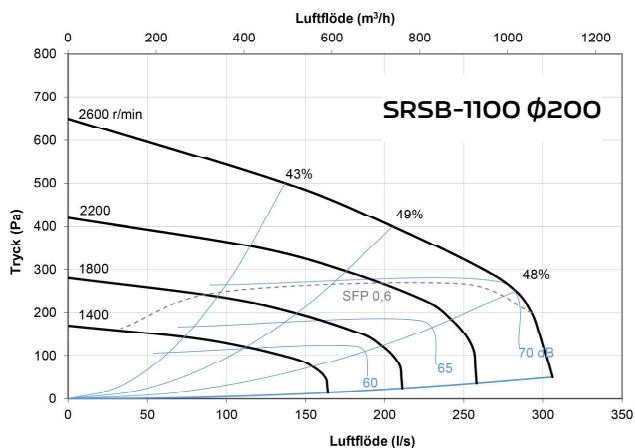

## Funktion och egenskaper

- för tryck upp till 600 Pa eller flöden upp till 0,3 m<sup>3</sup>/s (1 100 m<sup>3</sup>/h)
- välj mellan basmodell eller avancerad reglering för optimal driftsekonomi
- anslutningsdiameter  $\varnothing$  125-200 mm
- EC motor med låg energiförbrukning, uppfyller energikrav ErP 2018
- låg ljudnivå med gediget ljudisolerat hölje
- kan monteras vertikalt eller horisontellt oberoende av position
- alternativ med fästörön eller väggskena förenklar installationen
- snabb att installera och enkel att ställa in
- kan kompletteras med inbyggt förfilter

## SRSB - inbyggd tryckreglering & trådlös WiFi, för flöden upp till 0,3m<sup>3</sup>/s

- färdigkopplad med 3 m gummikabel och stickpropp för vägguttag
- steglös tryckreglering upp till 700 Pa, flera regleralternativ
- WiFi för trådlös anslutning via mobil, padda eller laptop. Upp till 150 m räckvidd

## TEKNISKA DATA

**Kodnyckel**

**SRSA-aaa-bb**

Storlek **500/600**

Reglering & styrsystem

Manuellt varvtal **00**

\* Lucka med gångjärn se tillägg

SPECIFIKATIONER											
Modell	A	B	C	D	E	Ø	Ansl	Vikt	Spänning	Märkeffekt	Märkström
SRSA-500	490	260	310	710	225	125	Muff	13 kg	1-fas 230V	96W	0,8A
SRSA-600	490	260	310	710	225	160	Muff	13 kg	1-fas 230V	96W	0,8A

\*D-mått anger min fritt fält för inspektion

Kodnyckel	SRSB-aaa-bb
Storlek	1100
Reglering & styrsystem	
Manuellt varvtal	00
Inbyggd styr & WiFi anslutning	11

\* Lucka med gångjärn se tillägg

SPECIFIKATIONER											
Modell	A	B	C	D	E	Ø	Ansl	Vikt	Spänning	Märkeffekt	Märkström
SRSB-1100	610	360	400	940	325	200	Muff	22 kg	1-fas 230V	170W	1,4A