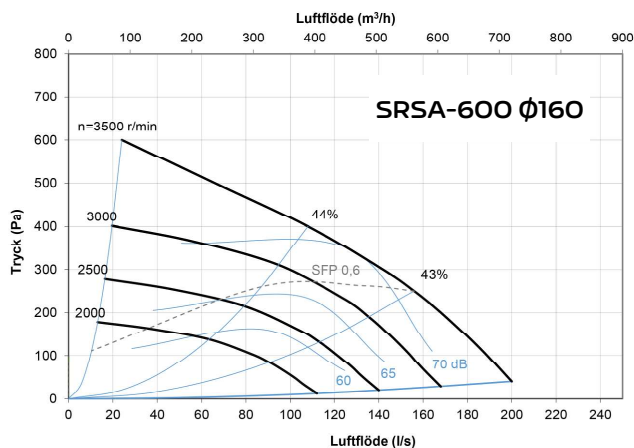

SALERYD SRS

TEKNISKA DATA