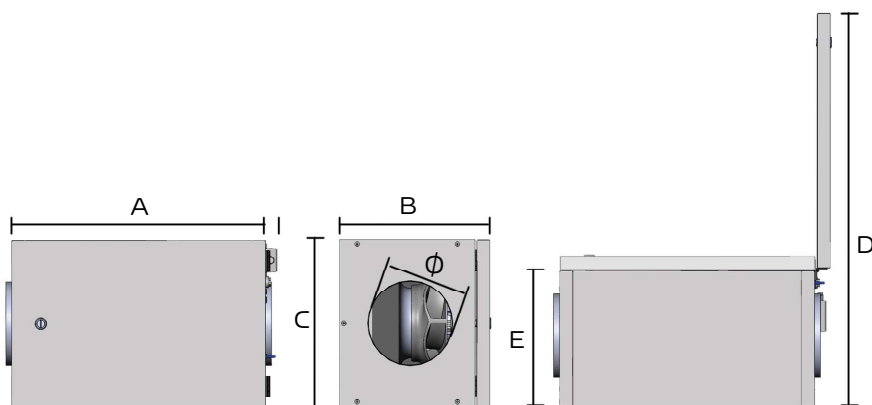

Kodnyckel	SRSB-aaa-bb
Storlek	1100
Reglering & styrsystem	
Manuellt varvtal	00
Inbyggd styr & WiFi anslutning	11