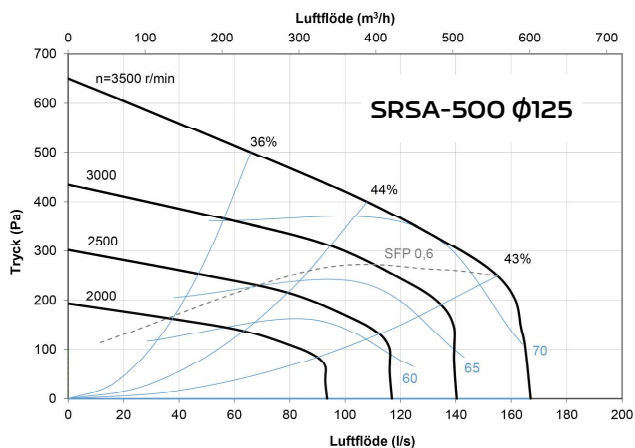

SALERYD SRS

TEKNISKA DATA