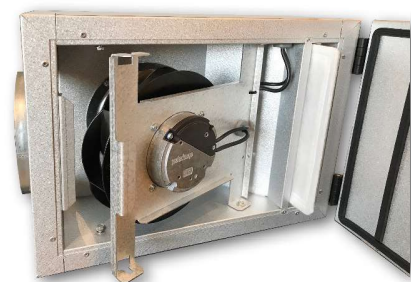

## Användningsområde

Radonsug SRS är särskilt avsedd för sanering av radon eller undertrycksventilation i hus med grundkonstruktioner med källare eller platta på mark. SRS har stor flödeskapacitet och är därför särskilt lämpad då fyllnadsmaterialen under husets grundplatta förväntas vara av dränerande material (makadam, singel, dräneringsgrus) och därmed inte kräver mottryck över 600 Pa. SRS maskinerna är energieffektiva, har mycket låg ljudnivå och kan installeras i boendemiljö.

## Funktion och egenskaper

- för tryck upp till 600 Pa eller flöden upp till 0,3 m<sup>3</sup>/s (1 100 m<sup>3</sup>/h)
- välj mellan basmodell eller avancerad reglering för optimal driftsekonomi
- anslutningsdiameter  $\varnothing$  125-200 mm
- EC motor med låg energiförbrukning, uppfyller energikrav ErP 2018
- låg ljudnivå med gediget ljudisolerat hölje
- kan monteras vertikalt eller horisontellt oberoende av position
- alternativ med fästörön eller väggskena förenklar installationen
- snabb att installera och enkel att ställa in
- kan kompletteras med inbyggt förfilter

## Hölje

Hölje utfört i aluzink belagd stålplåt med minst 20 års livslängd i kustnära (C4) miljö, med mellanliggande stenuisolerings motsvarande EI30. Gångjärnsförsedd inspektionslucka med kompressionslås ger effektiv tätning och minskar risken för läckage. Fläktinsatsen har Swing-out funktion för enkel åtkomst vid framtida tillsyn och rengöring.

## SRSA - Basmodell, för flöden upp till 0,2m<sup>3</sup>/s

- inbyggt grovfilter som tillval
- färdigkopplad med 3 m gummikabel och stickpropp för vägguttag
- steglös reglerbar luftmängd, grundinställd på 70%
- externt placerad varvtalsinställning, kan kompletteras med extern potentiometer för väggmontage