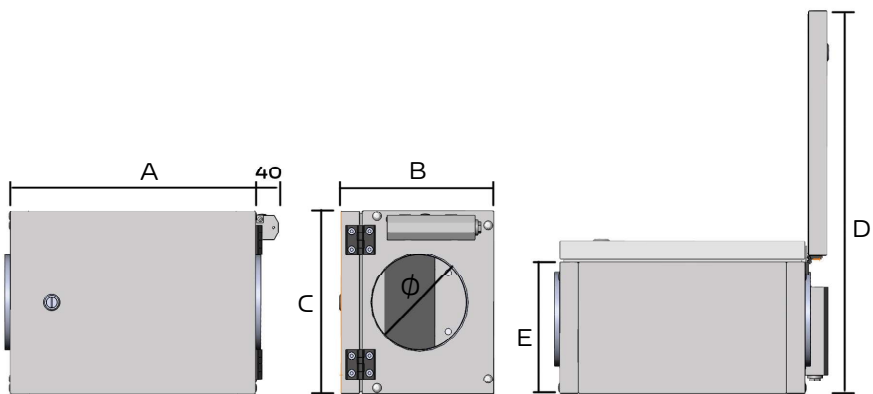

## TEKNISKA DATA

**Kodnyckel**

**SRSA-aaa-bb**

Storlek **500/600**

Reglering & styrsystem

Manuellt varvtal **00**

\* Lucka med gångjärn se tillägg

SPECIFIKATIONER											
Modell	A	B	C	D	E	Ø	Ansl	Vikt	Spänning	Märkeffekt	Märkström
SRSA-500	490	260	310	710	225	125	Muff	13 kg	1-fas 230V	96W	0,8A
SRSA-600	490	260	310	710	225	160	Muff	13 kg	1-fas 230V	96W	0,8A